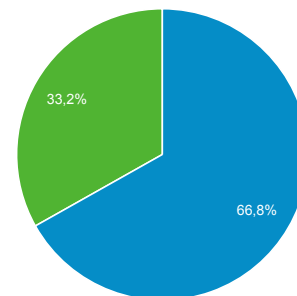

Přehled publika

1. 1. 2016 - 31. 12. 2016

Všichni uživatelé
100,00 % Návštěvy

Přehled

Návštěvy
10 732 048

Uživatelé
3 739 145

Zobrazení stránek
67 845 717

Počet stránek na 1 návštěvu
6,32

Prům. doba trvání návštěvy
00:05:13

Míra okamžitého opuštění
12,22 %

% nových návštěv
33,09 %

Returning Visitor New Visitor

Jazyk	Návštěvy	Návštěvy v %
1. cs	6 624 410	61,73 %
2. cs-cz	3 112 872	29,01 %
3. en-us	336 297	3,13 %
4. c	141 128	1,32 %
5. sk	87 842	0,82 %
6. en-gb	63 679	0,59 %
7. ru	57 759	0,54 %
8. de	45 131	0,42 %
9. en	41 835	0,39 %
10. de-de	33 336	0,31 %