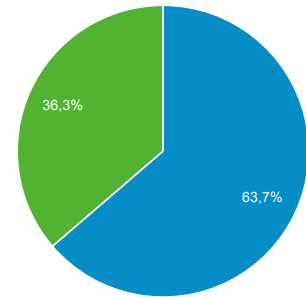

Návštěvy
8 983 322

Uživatelé
3 451 081

Zobrazení stránek
58 112 071

Počet stránek na 1 návštěvu
6,47

Prům. doba trvání návštěvy
00:04:50

Míra okamžitého opuštění
20,97 %

% nových návštěv
36,24 %

■ Returning Visitor ■ New Visitor