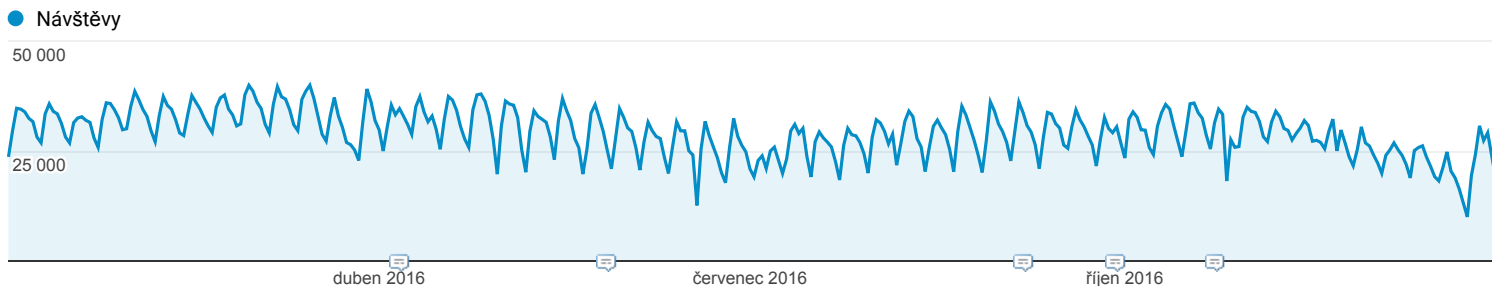

Přehled publika

1. 1. 2016 - 31. 12. 2016

Všichni uživatelé
100,00 % Návštěvy

Přehled

Návštěvy
10 732 048

Uživatelé
3 739 145

Zobrazení stránek
67 845 717

Počet stránek na 1 návštěvu
6,32

Prům. doba trvání návštěvy
00:05:13

Míra okamžitého opuštění
12,22 %

% nových návštěv
33,09 %

Returning Visitor New Visitor

Jazyk	Návštěvy	Návštěvy v %
1. cs	6 624 410	61,73 %
2. cs-cz	3 112 872	29,01 %
3. en-us	336 297	3,13 %
4. c	141 128	1,32 %
5. sk	87 842	0,82 %
6. en-gb	63 679	0,59 %
7. ru	57 759	0,54 %
8. de	45 131	0,42 %
9. en	41 835	0,39 %
10. de-de	33 336	0,31 %