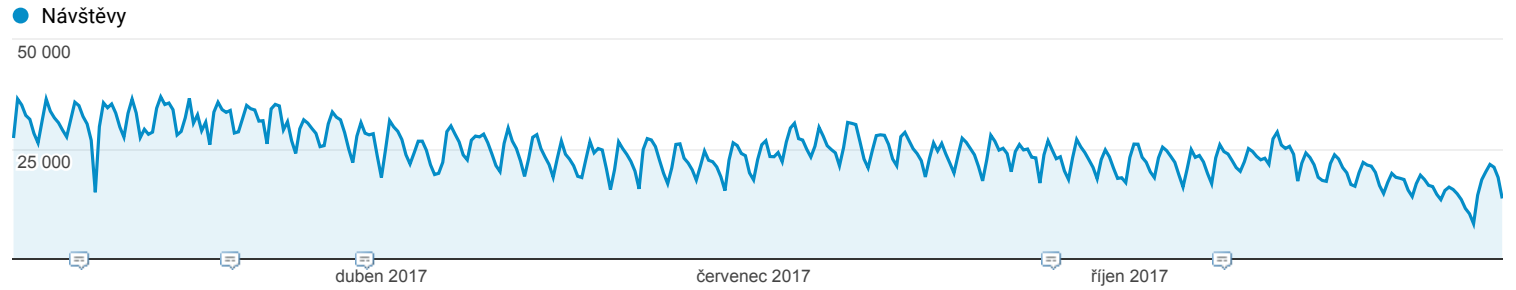

## Přehled publika

Všichni uživatelé  
100,00 % Návštěvy

1. 1. 2017 - 31. 12. 2017

### Přehled

Návštěvy  
**8 983 322**

Uživatelé  
**3 451 081**

Zobrazení stránek  
**58 112 071**

Počet stránek na 1 návštěvu  
**6,47**

Prům. doba trvání návštěvy  
**00:04:50**

Míra okamžitého opuštění  
**20,97 %**