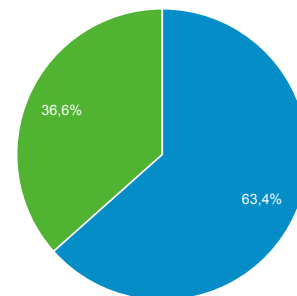

Návštěvy
4 307 945

Uživatelé
2 832 653

Zobrazení stránek
9 871 101

Počet stránek na 1 návštěvu
2,29

Prům. doba trvání návštěvy
00:01:35

Míra okamžitého opuštění
48,62 %

% nových návštěv
63,38 %

■ New Visitor ■ Returning Visitor