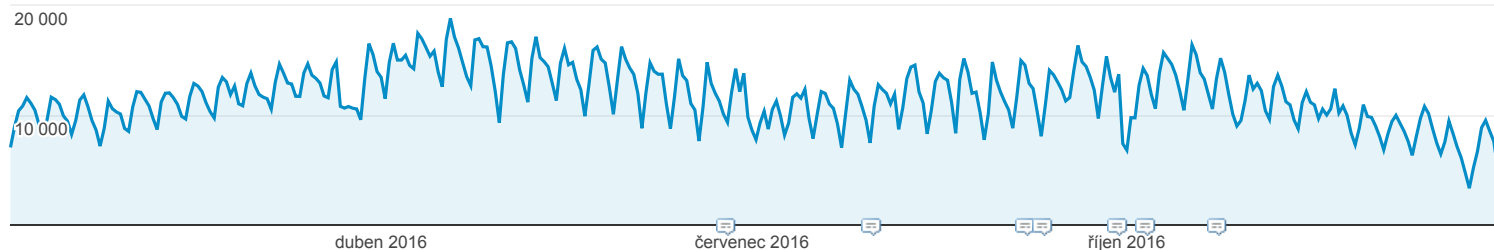

# Přehled publika

Všichni uživatelé  
100,00 % Návštěvy

Přehled

● Návštěvy

Návštěvy  
**4 307 945**

Uživatelé  
**2 832 653**

Zobrazení stránek  
**9 871 101**

Počet stránek na 1 návštěvu  
**2,29**

Prům. doba trvání návštěvy  
**00:01:35**

Míra okamžitého opuštění  
**48,62 %**

% nových návštěv  
**63,38 %**

■ New Visitor ■ Returning Visitor

Jazyk	Návštěvy	Návštěvy v %
1. cs	2 546 541	59,11 %
2. cs-cz	1 322 302	30,69 %
3. sk	153 260	3,56 %
4. en-us	148 405	3,44 %
5. sk-sk	47 728	1,11 %
6. en-gb	16 730	0,39 %
7. en	12 020	0,28 %
8. de	9 152	0,21 %
9. de-de	6 174	0,14 %
10. ru	5 408	0,13 %