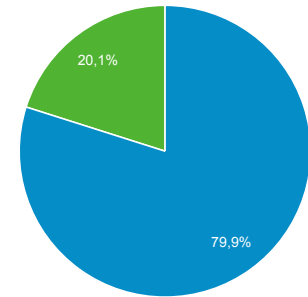

Přehled publika

Všichni uživatelé
100,00 % Návštěvy

1. 1. 2017 - 31. 12. 2017

Přehled

Návštěvy
179 186

Uživatelé
144 230

Zobrazení stránek
554 917

Počet stránek na 1 návštěvu
3,10

Prům. doba trvání návštěvy
00:02:52

Míra okamžitého opuštění
46,13 %

% nových návštěv
79,85 %

■ New Visitor ■ Returning Visitor

Jazyk	Návštěvy	Návštěvy v %
1. cs	104 594	58,37 %
2. cs-cz	60 035	33,50 %
3. en-us	5 116	2,86 %
4. sk	1 917	1,07 %
5. de	1 353	0,76 %
6. pl	930	0,52 %
7. de-de	729	0,41 %
8. en-gb	720	0,40 %
9. sk-sk	611	0,34 %
10. ru	466	0,26 %