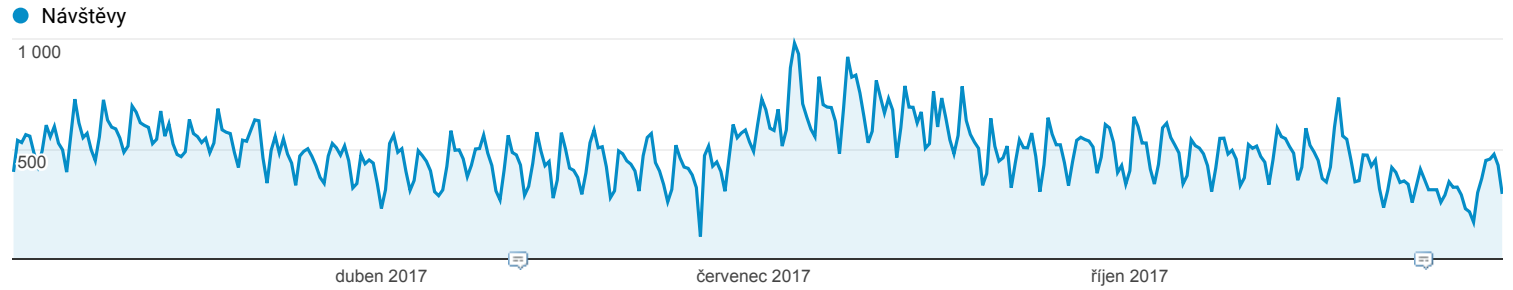

Přehled publika

Všichni uživatelé
100,00 % Návštěvy

1. 1. 2017 - 31. 12. 2017

Přehled

Návštěvy
179 186

Uživatelé
144 230

Zobrazení stránek
554 917

Počet stránek na 1 návštěvu
3,10

Prům. doba trvání návštěvy
00:02:52

Míra okamžitého opuštění
46,13 %

% nových návštěv
79,85 %

■ New Visitor ■ Returning Visitor

Jazyk	Návštěvy	Návštěvy v %
1. cs	104 594	58,37 %
2. cs-cz	60 035	33,50 %
3. en-us	5 116	2,86 %
4. sk	1 917	1,07 %
5. de	1 353	0,76 %
6. pl	930	0,52 %
7. de-de	729	0,41 %
8. en-gb	720	0,40 %
9. sk-sk	611	0,34 %
10. ru	466	0,26 %